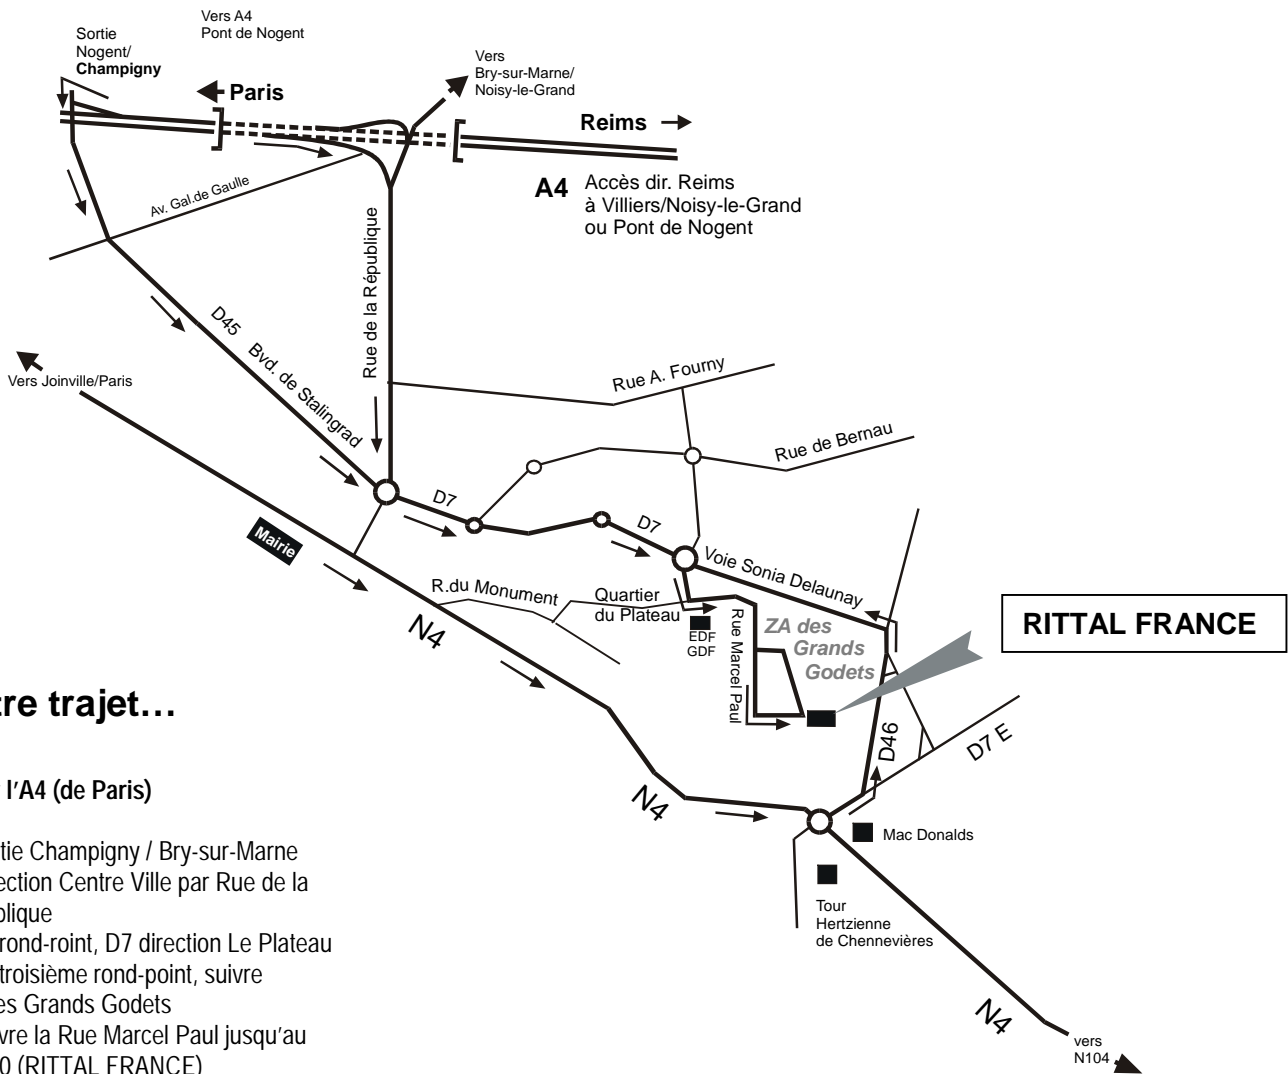

### Votre trajet...

... par l'A4 (de Paris)

1. Sortie Champigny / Bry-sur-Marne
2. Direction Centre Ville par Rue de la République
3. Au rond-roint, D7 direction Le Plateau
4. Au troisième rond-point, suivre ZA des Grands Godets
5. Suivre la Rue Marcel Paul jusqu'au N° 880 (RITTAL FRANCE)

... par l'A4 (de province):

1. Sortie Nogent/Champigny (Pont de Nogent) - prendre à gauche au feu pour traverser l'A4
2. Suivre direction Zones Industrielles (par D45)
3. Au rond-roint, D7 direction Le Plateau
4. Au troisième rond-point, suivre ZA des Grands Godets
4. Suivre la Rue Marcel Paul jusqu'au N° 880 (RITTAL FRANCE)

... par la RN4 (de Paris)

1. Traverser Champigny et poursuivre jusqu'à la Tour Hertzienne.
2. Au rond-point (Mac Donalds), prendre direction zones d'activités - A4
3. Suivre la direction A4 jusqu'au rond-point desservant la ZA des Grands Godets.
4. Suivre la Rue Marcel Paul jusqu'au N° 880 (RITTAL FRANCE)

... par la RN4 (de province):

1. En quittant Chennevières-sur-Marne, vous apercevez la Tour Hertzienne à gauche et un MacDonalds à droite.
2. Au Rond-Point (Mac Donalds), prendre direction zones d'activités - A4
3. Suivre la direction A4 jusqu'au rond-point desservant la ZA des Grands Godets.
4. Suivre la Rue Marcel Paul jusqu'au N° 880 (RITTAL FRANCE)