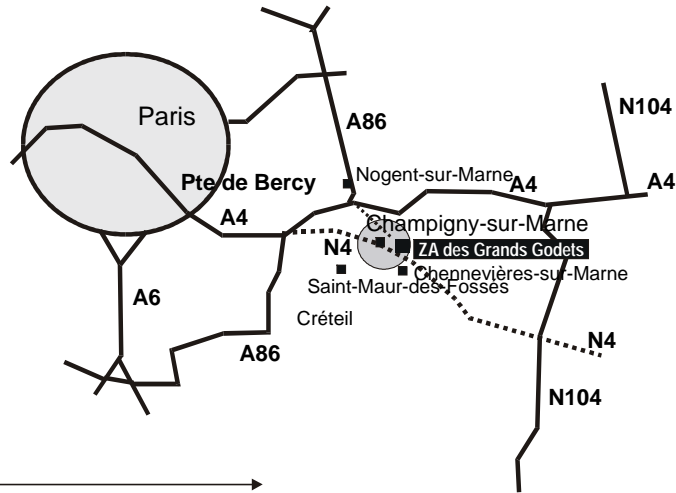

880 rue Marcel Paul
ZA des Grands Godets
94500 Champigny-sur-Marne
Tél. 01 49 83 60 00
Fax 01 49 83 82 06
Internet : www.rittal.fr
e-mail : info@rittal.fr